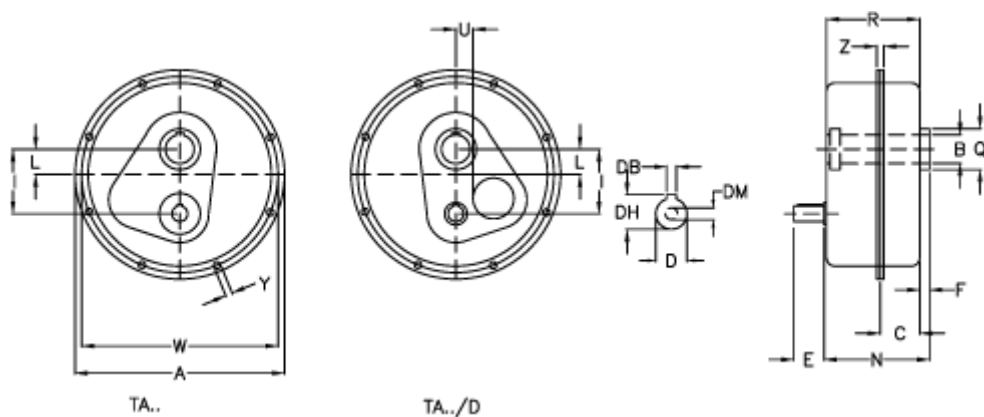

Varenummer: 29480450500
 Beskrivelse: Akselgear TA 45.45 i=5
 ekskl. Smøremiddel

Mål

a	= 364	E = 60	Vægt (kg) = 34
Betegnelse	= TA 45.45	F = 15	W = 344
B G7	= 45	I = 120	Y = 9.0
C	= 62	L = 48	Z = 20.5
DB	= 8	N = 164.0	
DH	= 31.0	Q = 75	
D h6	= 28	R = 162.0	
DM	= M10	U = 33	